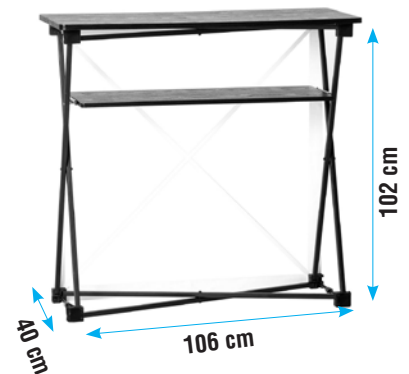

**Visuel verso
avec Zip
EN OPTION**

banque d'accueil pliable à faible encombrement pouvant être transportée facilement grâce à son sac sur roulettes. Structure en aluminium type stand parapluie qui se déploie sans effort. Une tablette bois permet de personnaliser ce comptoir d'accueil avec 4 coloris au choix. Une petite étagère est également intégrée pour poser vos documents à l'abri des regards. En option il est également possible de fermer l'arrière de la banque et d'avoir un accès à l'intérieur par une ouverture fermée par un Zip.

Notre banque d'accueil Lumina Counter comprend :

- ▶ La structure complète
- ▶ La tablette + 1 étagère
- ▶ L'impression HD sur tissu M1
- ▶ Le sac de transport sur roulettes

Lumina Counter	
Dimensions (en cm)	h.102 x l.106 x p.40
Visuel	tissu M1
Tablette	Oui
Transport	sac sur roulettes
Poids (à vide)	20 kg