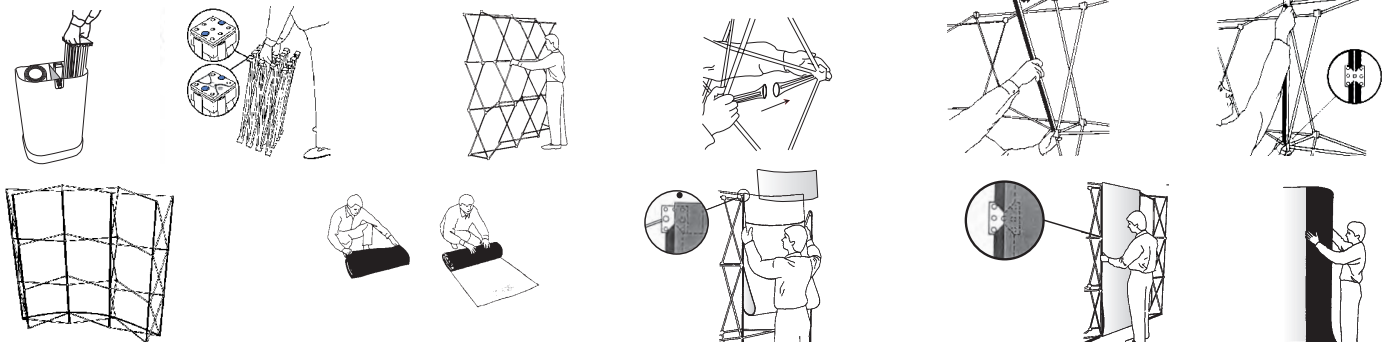

Barres aimantées

Système auto-bloquant

Caisson de transport
Conteneur de transport
Tablette bois naturel (en option)

Notre stand parapluie 3x3 Eco comprend :

- ▶ La structure 3x3 en aluminium garantie 10 ans
- ▶ Le visuel HD sur PVC M1 430µ
- ▶ La plastification totale anti-rayures et anti-reflets
- ▶ Les barres de fixation magnétiques
- ▶ Un caisson de transport (habillage en option)

Format du visuel (en mm) : 2230(h) x 3365(l)
Découpage : 5 lés de 673 mm (3 faces + 2 retours)

Vue du dessus

Vue de face

Montage

Résolution minimum :

Fichier à taille réelle : 120 dpi

Espace colorimétrique :

Le roll-up Generic dispose de qualité mécanique de premier ordre !

Son poids de 3,8 kg et sa base robuste assurent une stabilité parfaite avec son pied unique.

Equipé d'un visuel imprimé HD sur une bâche blockout premium satinée pour un rendu colorimétrique parfait et sans effet de curling sur les bords, vous vous assurez d'un produit en gamme Eco qui se démarque de la concurrence.